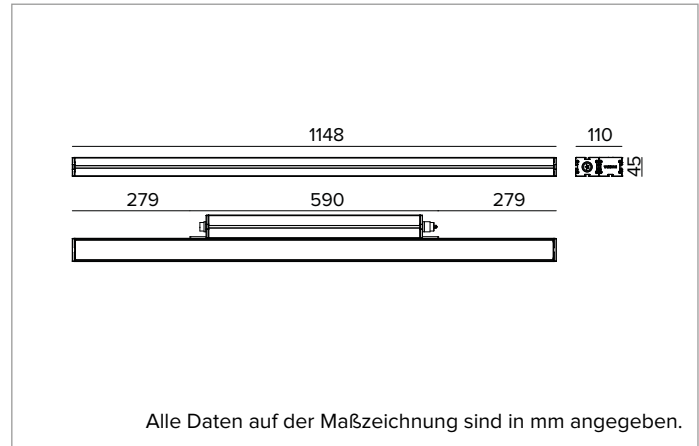

E0554GWL827D2FW | JEDI NOVA 55 Strahler Side Box

Linearer ausrichtbarer LED-Einbaustrahler

	2700K	H(m)	D1(m)	D2(m)	E _{max} (lx)		
	Ra80	11°	59°				
Fixture Power	70W	1	0.19	1.14	22139		
Source Flux	8892lm	2	0.37	2.28	5535		
Fixture Flux	5621lm	3	0.56	3.42	2460		
Efficacy	80lm/W	4	0.74	4.56	1384		
TS2144	I _{max} =2490cd/klm	I _{max}	22139cd	5	0.93	5.70	886

Optik: LINSE

Abstrahlwinkel: GRZ 10°x60°

Optische Effizienz: 63%

Leuchten-Lichtstrom: 5621lm

Lichtausbeute: 80lm/W

Fotobiologische Sicherheit: Risikogruppe 1 (RG 1 = geringes Risiko)

MECHANISCHE MERKMALE

Gehäuse aus eloxiertem extrudiertem Aluminium 15µ. Flache Abdeckung aus 5mm dickem extra klarem Glas. Gehäuse, dessen Ausrichtung gegenüber der Installationsfläche durch zusätzliche Halterungen variiert werden kann.